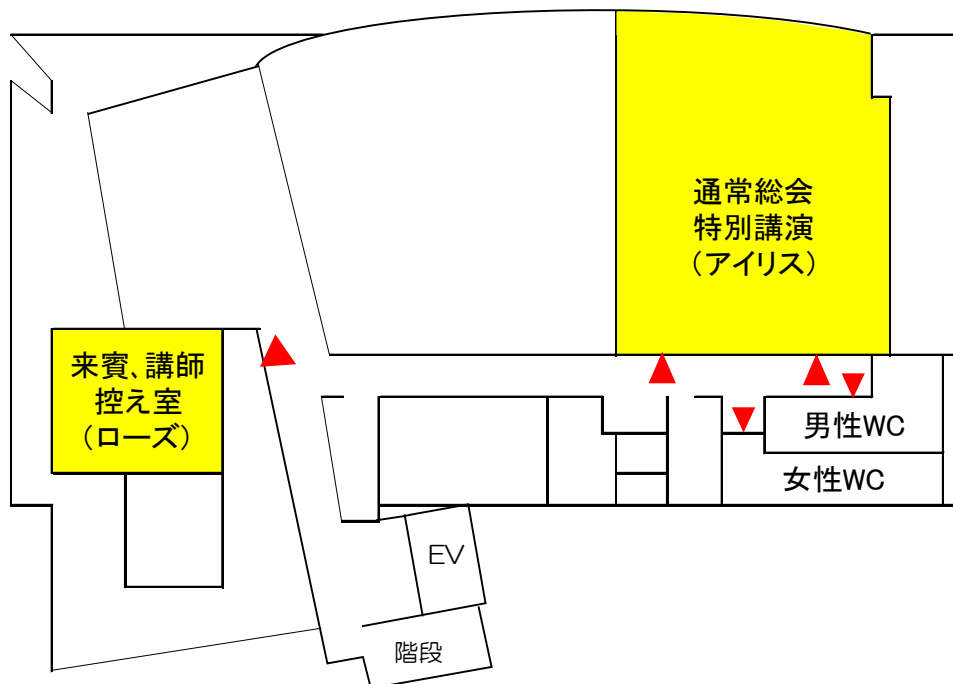

※ソレイユ近辺は一方通行が多いので侵入にはご注意ください。

※近辺の駐車場は市街地なので大型駐車場が確実です。

ホルトホール大分 周辺駐車場位置図

若草公園

ホルトホール大分
中央町

トキハ

トキハ
会館

コンパル
ホール

※金額は参考です。③の大分駅駐車場が近くて便利です。

大分県労働福祉会館ソレイユ 会場案内図

7 階

アイリス	通常総会・特別講演会
ローズ	受付・来賓、講師控え室

6 階

つばき・さざんか	役員会会場
----------	-------

ホルトホール大分 会場案内図

1 階 エントランスホール 受付