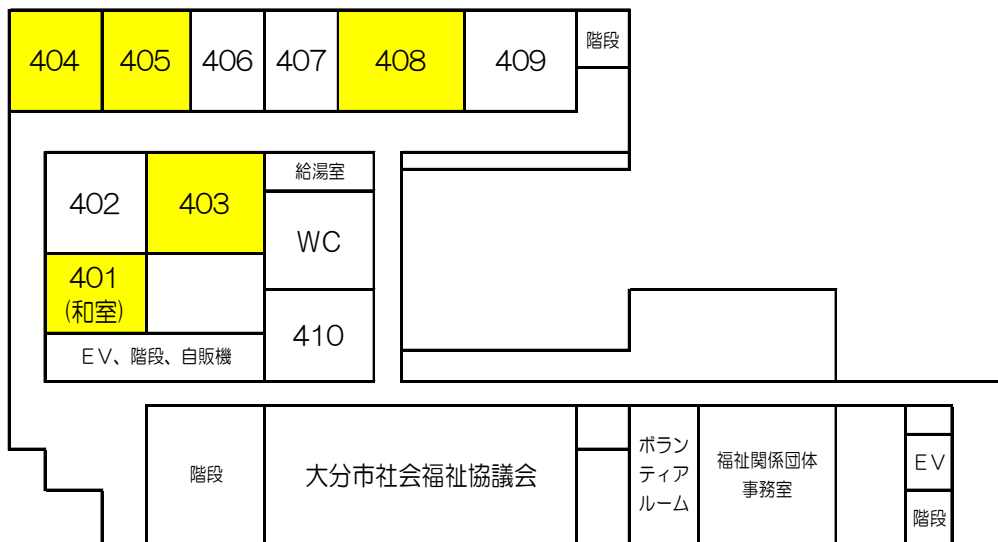

※金額は参考です。③の大分駅駐車場が近くて便利です。

大分県労働福祉会館ソレイユ 会場案内図

7 階

アイリス	通常総会・特別講演会
ローズ	受付・来賓、講師控え室

6 階

つばき・さざんか	役員会会場
----------	-------

ホルトホール大分 会場案内図

1 階 エントランスホール 受付

2 階

201 会議室	林 政	1
202 会議室	林 政	2
セミナールームL	保	護

ホルトホール大分 会場案内図

3 階

302会議室	造林・緑地・生理
303会議室	育 種
304会議室	編 集 委 員 会

4 階

401会議室	本 部
403会議室	防 災 ・ 立 地
404会議室	林 産
405会議室	経 営 2 ・ 利 用
408会議室	経 営 1