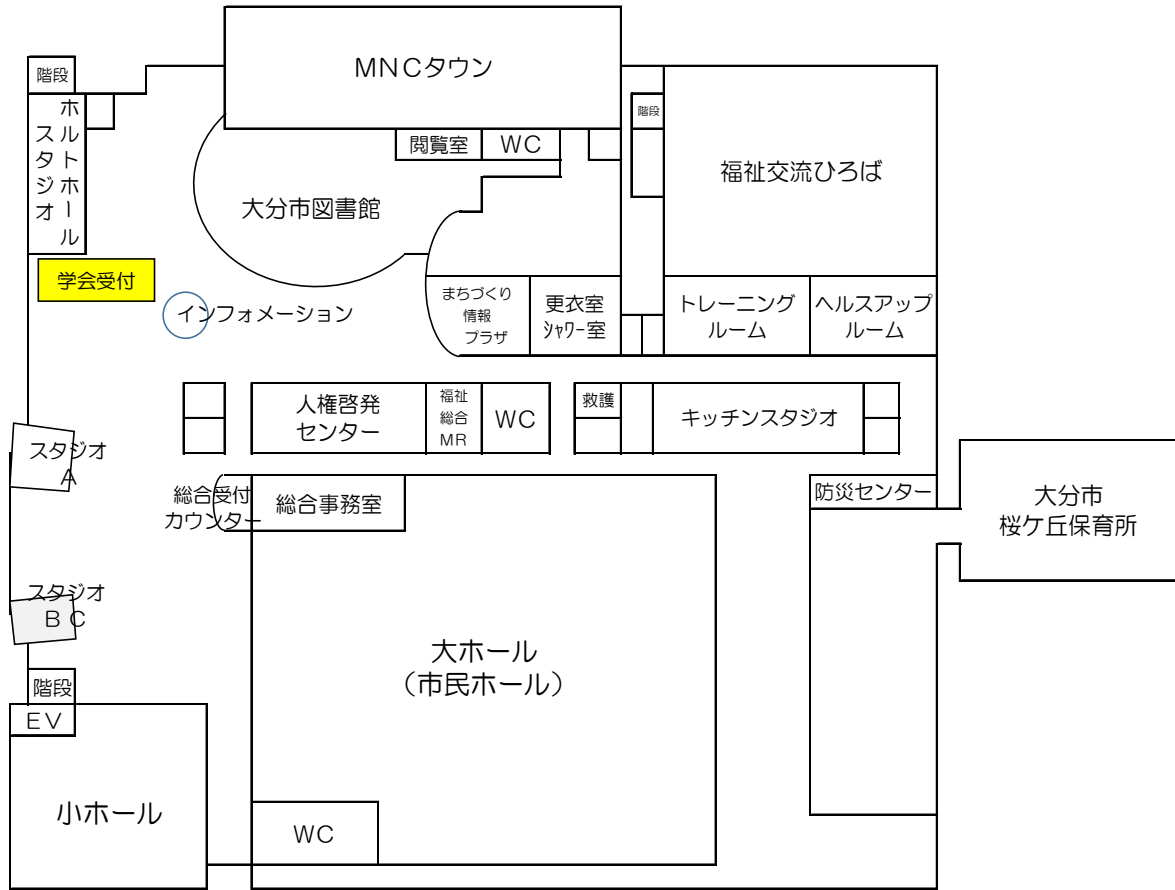

※金額は参考です。③の大分駅駐車場が近くて便利です。

大分県労働福祉会館ソレイユ 会場案内図

7 階

アイリス	通常総会・特別講演会
ローズ	受付・来賓、講師控え室

6 階

つばき・さざんか	役員会会場
----------	-------

ホルトホール大分 会場案内図

1 階 エントランスホール 受付

2 階

201 会議室	林 政	1
202 会議室	林 政	2
セミナールームL	保	護

ホルトホール大分 会場案内図

3 階

302会議室	造林・緑地・生理
303会議室	育 種
304会議室	編 集 委 員 会

4 階

401会議室	本 部
403会議室	防 災 ・ 立 地
404会議室	林 産
405会議室	経 営 2 ・ 利 用
408会議室	経 営 1