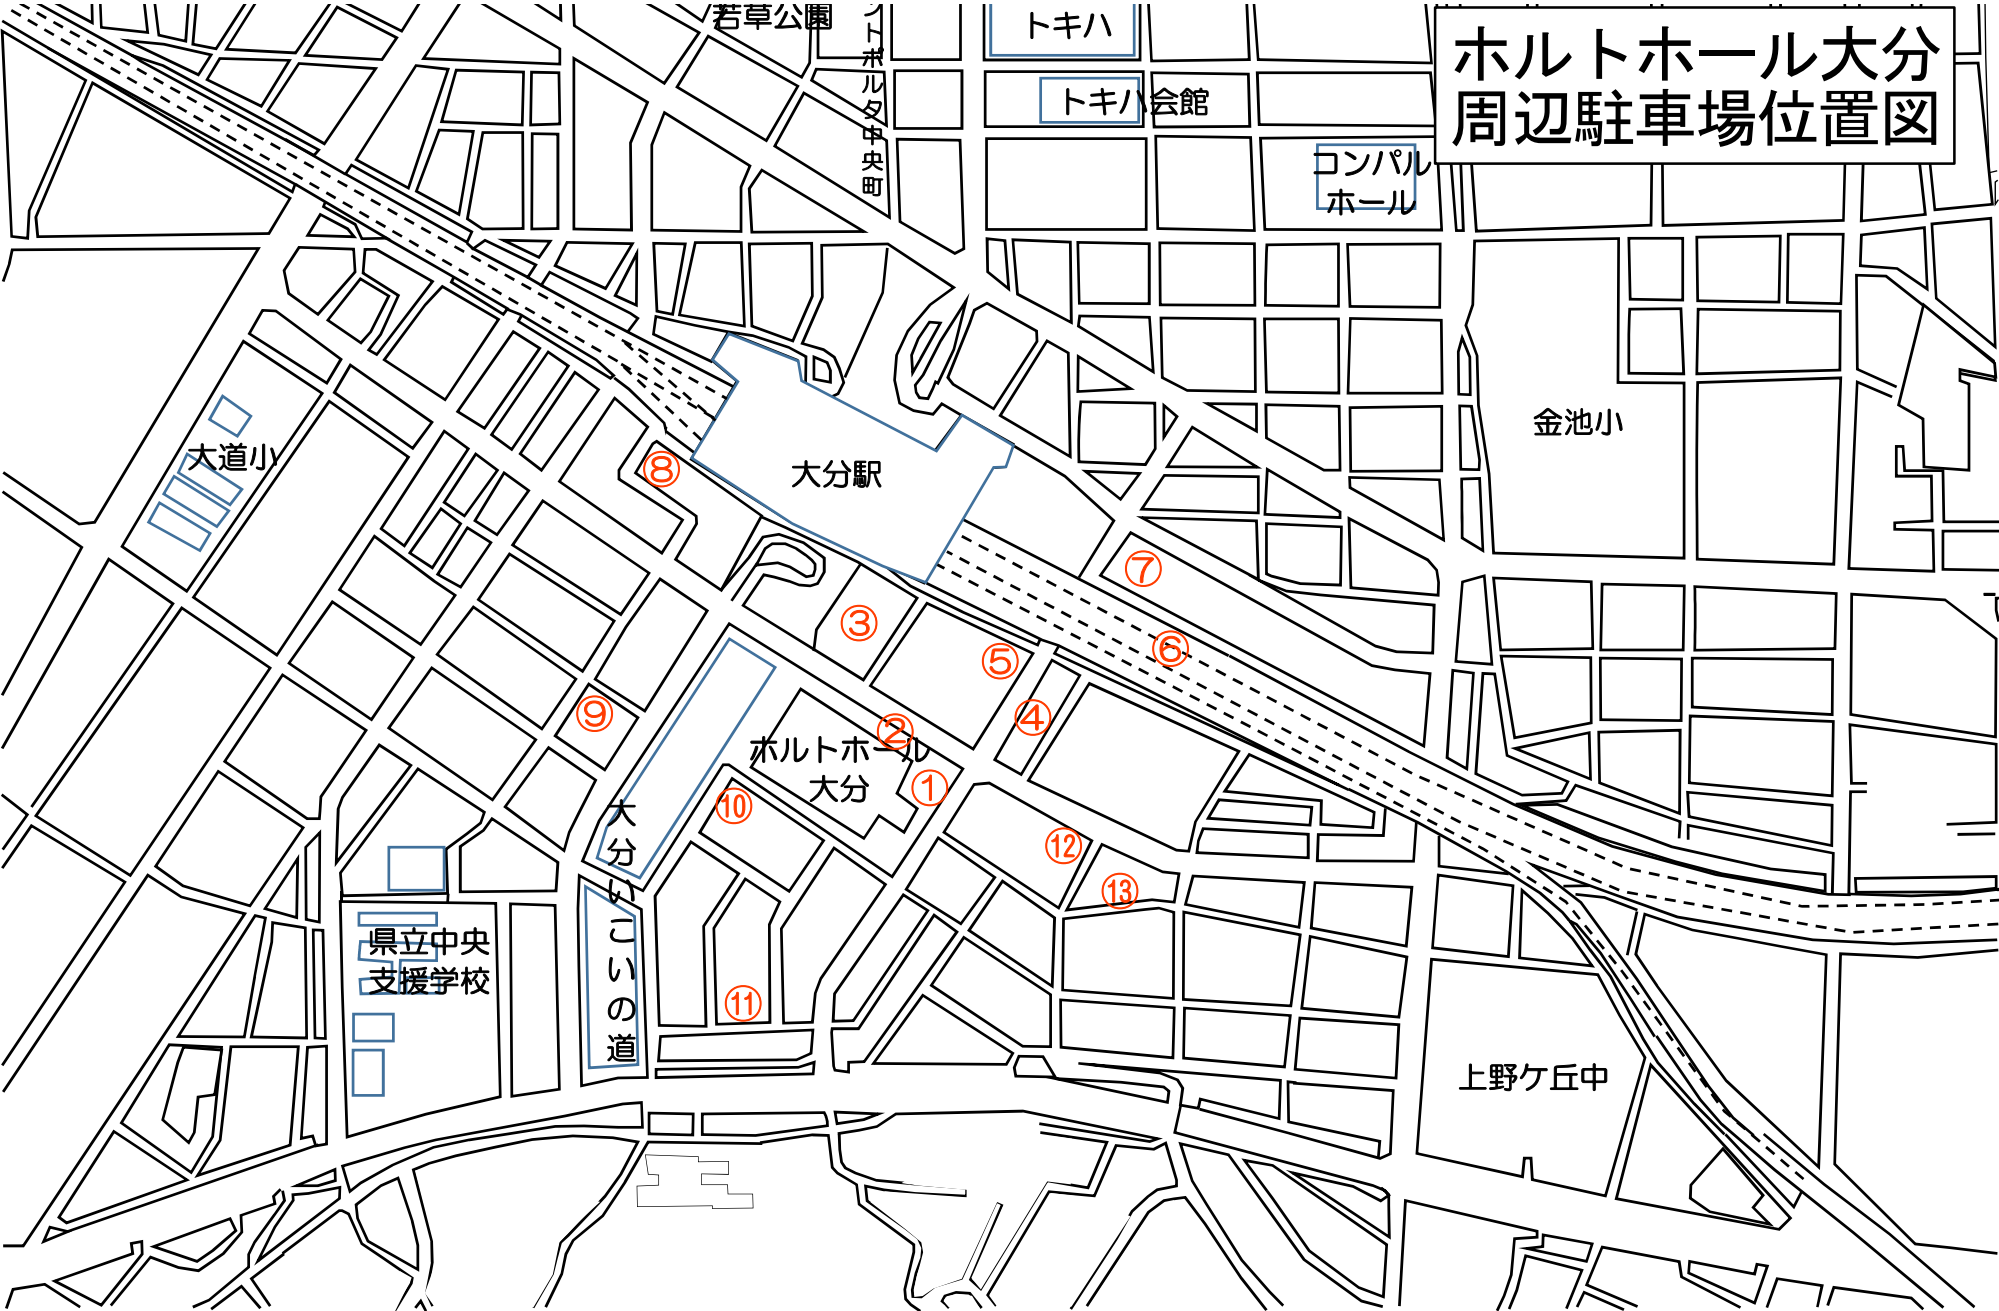

大分駅からの会場案内図

大分県労働福祉会館ソレイユ 周辺駐車場位置図

★ソレイユ周辺の駐車場の状況

No.	駐 車 場 名	料 金 (R6.9.6調べ)		備 考
①	タイムズ	200円/60分	上限なし	
②	Dパーキング オアシスPS第4	100円/30分	上限なし	
③	三井のリパーク 大分中央町3丁目第4	110円/20分	上限なし	
④	ザ・パーク 大分中央町3丁目	100円/30分	600円/12時間	
⑤	Dパーキング オアシスPS第2	200円/50分	700円/24時間	
⑥	トラストパーク 中央町3丁目	200円/80分	上限なし	軽自動車専用
⑦	三井のリパーク 大分中央町2丁目第5	200円/60分	800円/24時間	
⑧	タイムズ 大分中央町第3	220円/60分	昼間最大880円	
⑨	三井のリパーク 大分中央町	200円/60分	昼間最大880円	
⑩	親進舎ガレージ	100円/30分	昼間最大1,000円	
⑪	三井のリパーク 大分中央町若草公園前第2	220円/25分	800円/24時間	
⑫	ライオンパーク (アベパーキングセンター)	100円/30分	600円/24時間	大型立体駐車場
⑬	NPC 大分中央町3丁目第3	200円/60分	800円/24時間	
⑭	NPC 大分中央町3丁目第2	100円/40分	700円/24時間	
⑮	NPC 大分中央町3丁目第1	200円/60分	800円/24時間	
⑯	中央パーキング	100円/40分	昼間最大800円	大型立体駐車場
⑰	Dパーキング オアシスPS第1	100円/60分	昼間最大600円	軽自動車専用
⑱	Be-Park	100円/40分	昼間最大700円	
⑲	NPC 大分中央町4丁目	100円/50分	700円/12時間	軽自動車専用
⑳	タイムパーク 高砂パーキング	200円/60分	上限なし	

※ソレイユ近辺は一方通行が多いので侵入にはご注意ください。

※近辺の駐車場は市街地なので大型駐車場が確実です。

ホルトホール大分 周辺駐車場位置図

若草公園

ホルトホール大分
中央町

トキハ

トキハ
会館

コンパル
ホール