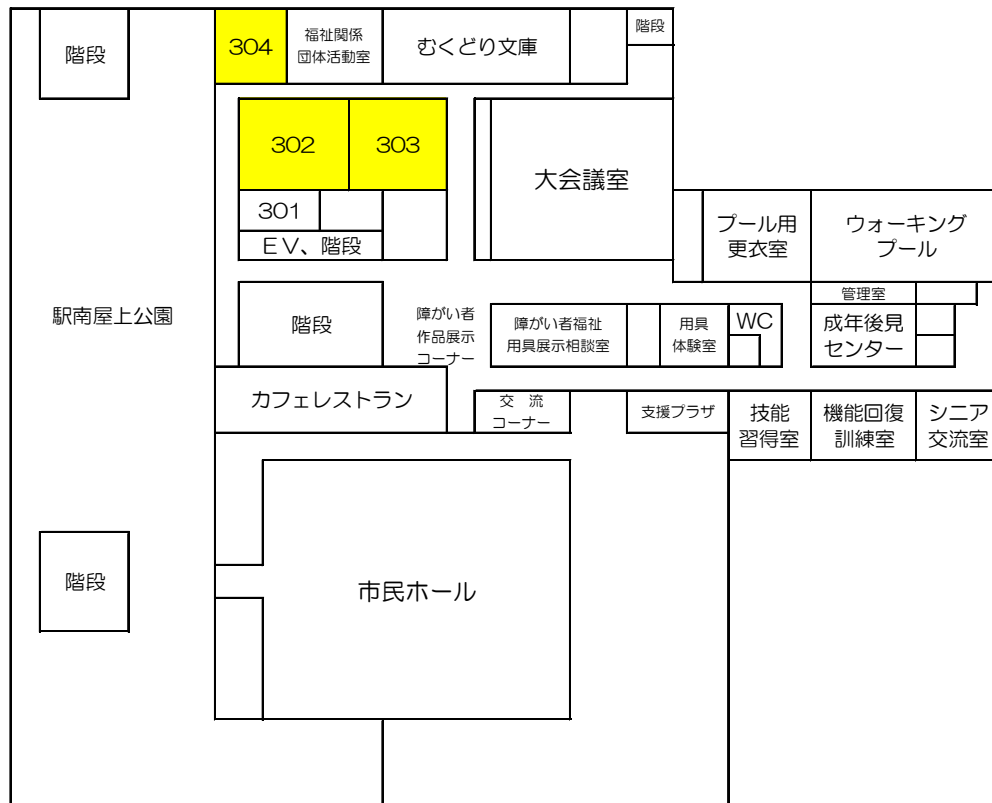

※金額は参考です。③の大分駅駐車場が近くて便利です。

大分県労働福祉会館ソレイユ 会場案内図

7 階

アイリス	通常総会・特別講演会
ローズ	受付・来賓、講師控え室

6 階

つばき・さざんか	役員会会場
----------	-------

ホルトホール大分 会場案内図

1 階 エントランスホール 受付

2 階

201 会議室	林 政	1
202 会議室	林 政	2
セミナールームL	保	護

ホルトホール大分 会場案内図

3 階

302会議室	造林・緑地・生理
303会議室	育 種
304会議室	編 集 委 員 会

4 階

401会議室	本 部
403会議室	防 災 ・ 立 地
404会議室	林 産
405会議室	経 営 2 ・ 利 用
408会議室	経 営 1