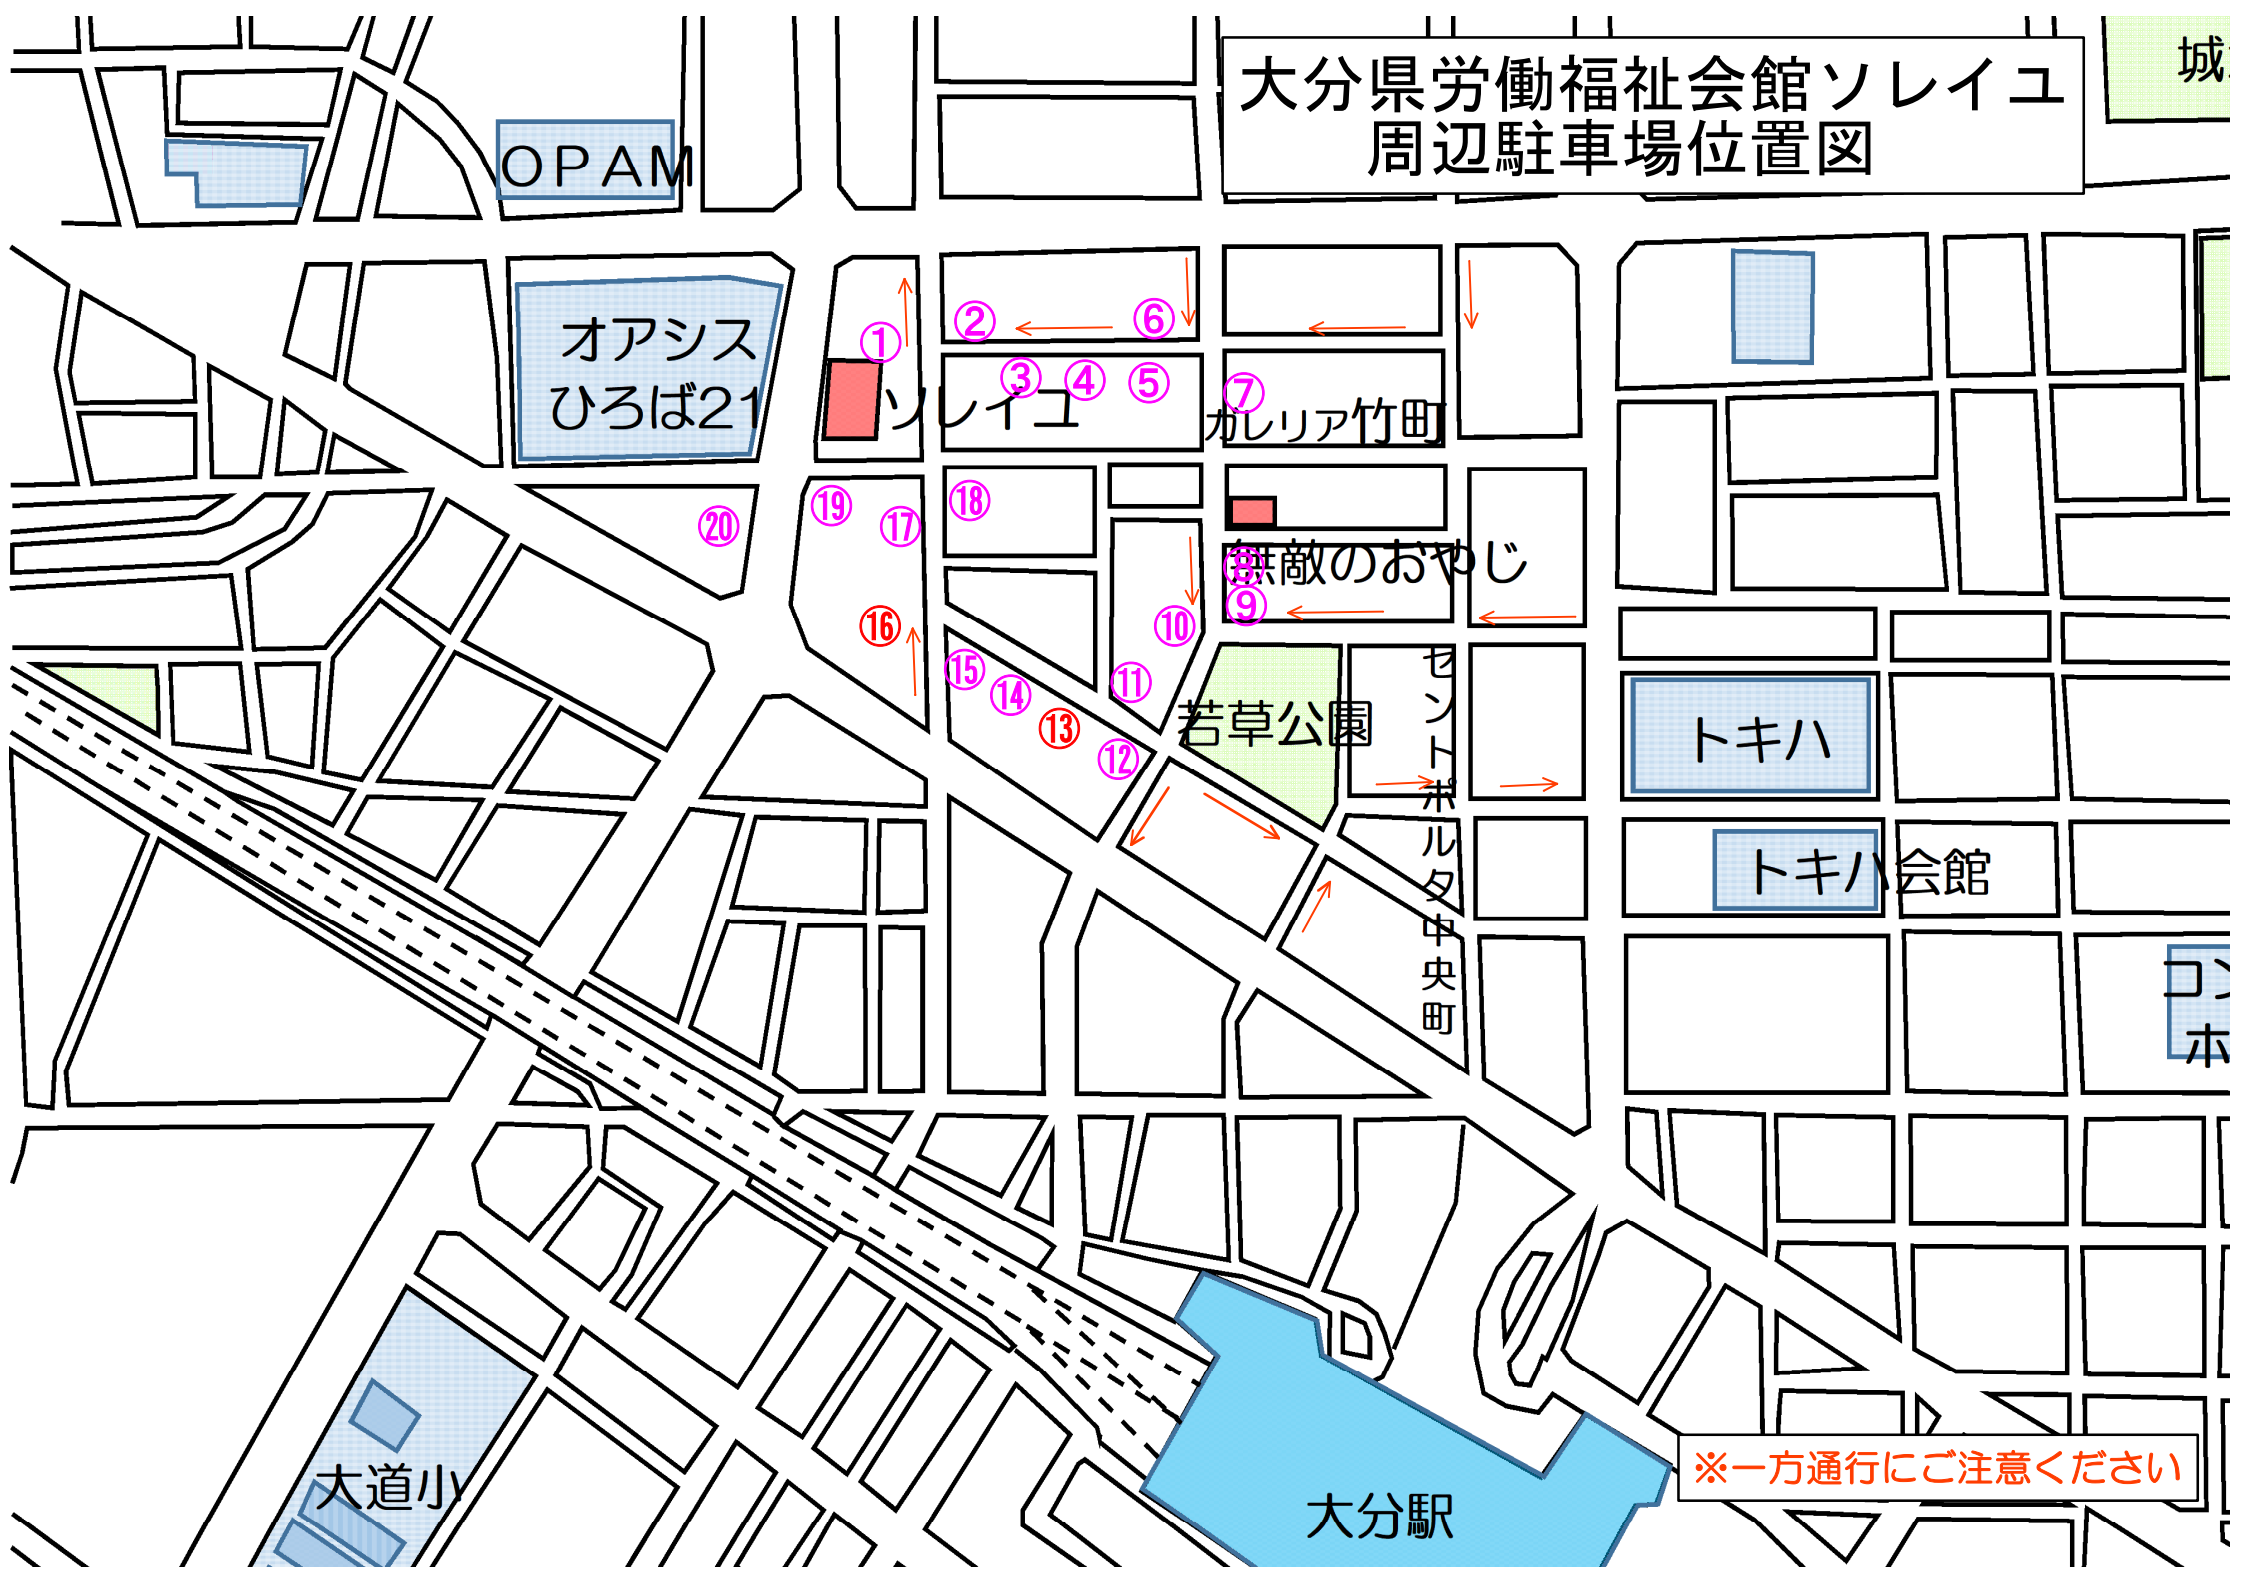

大分駅からの会場案内図

大分県労働福祉会館ソレイユ 周辺駐車場位置図

★ソレイユ周辺の駐車場の状況

No.	駐 車 場 名	料 金 (R6.9.6調べ)		備 考
①	タイムズ	200円/60分	上限なし	
②	Dパーキング オアシスPS第4	100円/30分	上限なし	
③	三井のリパーク 大分中央町3丁目第4	110円/20分	上限なし	
④	ザ・パーク 大分中央町3丁目	100円/30分	600円/12時間	
⑤	Dパーキング オアシスPS第2	200円/50分	700円/24時間	
⑥	トラストパーク 中央町3丁目	200円/80分	上限なし	軽自動車専用
⑦	三井のリパーク 大分中央町2丁目第5	200円/60分	800円/24時間	
⑧	タイムズ 大分中央町第3	220円/60分	昼間最大880円	
⑨	三井のリパーク 大分中央町	200円/60分	昼間最大880円	
⑩	親進舎ガレージ	100円/30分	昼間最大1,000円	
⑪	三井のリパーク 大分中央町若草公園前第2	220円/25分	800円/24時間	
⑫	ライオンパーク (アベパーキングセンター)	100円/30分	600円/24時間	大型立体駐車場
⑬	NPC 大分中央町3丁目第3	200円/60分	800円/24時間	
⑭	NPC 大分中央町3丁目第2	100円/40分	700円/24時間	
⑮	NPC 大分中央町3丁目第1	200円/60分	800円/24時間	
⑯	中央パーキング	100円/40分	昼間最大800円	大型立体駐車場
⑰	Dパーキング オアシスPS第1	100円/60分	昼間最大600円	軽自動車専用
⑱	Be-Park	100円/40分	昼間最大700円	
⑲	NPC 大分中央町4丁目	100円/50分	700円/12時間	軽自動車専用
⑳	タイムパーク 高砂パーキング	200円/60分	上限なし	

※ソレイユ近辺は一方通行が多いので侵入にはご注意ください。

※近辺の駐車場は市街地なので大型駐車場が確実です。

ホルトホール大分 周辺駐車場位置図

若草公園

ホルトホール大分
中央町

トキハ

トキハ
会館

コンパル
ホール

大道小

大分駅

金池小

ホルトホール
大分

県立中央
支援学校

大分たこいの道

上野ヶ丘中

★ホルトホール大分周辺の駐車場の状況

No.	駐 車 場 名	料 金 (R6.9.6調べ)		備 考
①	ホルトホール駐車場	100円/30分	上限なし	最初だけ200円/60分
②	TOP24 パーキング大分駅南	100円/40分	昼間最大800円	10台
③	JRおおいたシティ第2駐車場	150円/30分	800円/12時間	860台
④	パーキングけやき	100円/40分	600円/24時間	20台
⑤	JQパークス大分駅南口	200円/60分	700円/24時間	17台
⑥	JRおおいたシティ第4駐車場	150円/30分	500円/12時間	65台
⑦	NPC	220円/40分	600円/6時間	大規模
⑧	Dパーキング KCAアクロスプラザ大分駅前	150円/30分	800円/24時間	立体駐車場
⑨	Dパーキング 宗麟館PS第1	300円/60分	上限なし	
⑩	学園通り駐車場	200円/60分	昼間最大1,000円	
⑪	タイムズ 金池南1丁目	220円/60分	660円/24時間	
⑫	三井のリパーク 大分駅南口前第2	220円/50分	昼間最大700円	
⑬	タイムズ 金池南2丁目	220円/60分	660円/24時間	